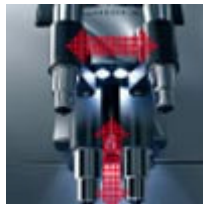

# IMPRESSA J5

SWISS  MADE

**Perfekter Genuss, vollendete Ästhetik**

IMPRESSA  
IF YOU LOVE COFFEE

statt € 1199,--  
**€ 1059,--**  
**AKTIONSPREIS**

- Breitenverstellbarer Kaffeeauslauf
- Einfache Zubereitung von Milchspezialitäten dank der Profi-Cappuccino-Düse
- 3 programmierbare Heisswassertemperaturstufen
- Zubehörfach
- Rotary Switch
- Energie-Spar-Modus (E.S.M. ©)
- Aktive Bohnenüberwachung
- Mehrsprachiges Dialogdisplay

Klare, schnörkellose Linien und edle Materialien prägen das Design der IMPRESSA J5.

Sämtliche Details sind genauestens durchdacht und fügen sich zu einem ästhetischen Ganzen, welches rundum begeistert. Das macht die IMPRESSA J5 zu einem veritablen Einrichtungsgegenstand, der dank kompakten Abmessungen überall leicht Platz findet.

JURA stellt eine weitere Innovation zur Perfektionierung des Kaffee-Ergebnisses vor: Erstmals lässt sich der Kaffeeauslauf nicht nur in der Höhe, sondern auch in der Breite stufenlos verstellen.

### **Breitenverstellbarer Kaffeeauslauf**

Eine weitere Innovation ist der höhen- und erstmals auch breitenverstellbare Kaffeeauslauf. Das verhindert Kaffeespritzer und garantiert eine traumhafte Crema von idealer Konsistenz.